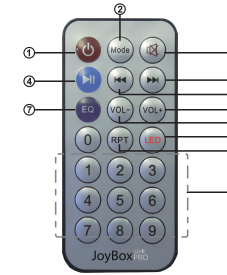

wonderful experience

1

ESPECIFICACIONES

- Potencia de Altavoz: 25W
- Compatible con Bluetooth 2.0/3.0
- Frecuencia de respuesta: 90 Hz - 20 KHz
- Batería: 3000mAh
- Voltaje: 500 mA DC 5V / USB

CARACTERÍSTICAS

- Diseñado para la reproducción de archivos MP3.
- Entrada AUX, USB y SD CARD.
- Conexión Bluetooth para una sencilla sincronización con smartphones y reproducir toda tu música favorita sin cables.
- Incluye Mando a Distancia para un control más cómodo.
- Alta fidelidad de sonido 25W.
- Batería recargable de 3000mAh con la que disfrutar de largas horas de música. Slot para segunda batería extra BL-5C.
- Pantalla LED de control.
- Radio FM (87.5-108MHz) incluye antena metálica extensible para una mayor ganancia de emisoras.

blwond

2

CONTROL REMOTO

1. Encendido y apagado.
2. Modo: Bluetooth, FM, Micro SD, USB y AUX.
3. Mute.
4. Play / Pause, o mantener presionado para escanear emisoras en el modo radio.
5. Canción anterior, emisora anterior en modo FM.
6. Canción siguiente, emisora siguiente en modo FM.
7. Ecualizador: Normal, Rock y Jazz
8. Disminuye volumen.
9. Aumenta volumen.
10. Repetir.
11. Función Led (disponible según modelo)
12. Selección de canciones.