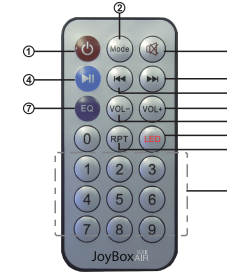

wonderful experience

1

ESPECIFICACIONES

- Potencia de Altavoz: 40W
- Compatible con Bluetooth 2.0/3.0
- Frecuencia de respuesta: 90 Hz - 20 KHZ
- SNR > 85dB
- Batería: 6000mAh
- Voltaje: 500 mA DC 5V / USB

CARACTERÍSTICAS

- Diseñado para la reproducción de archivos MP3.
- Entrada AUX, USB y SD CARD.
- Conexión Bluetooth para una sencilla sincronización con smartphones y reproducir toda tu música favorita sin cables.
- Incluye Mando a Distancia para un control más cómodo.
- Alta fidelidad de sonido, potencia de 40W.
- Batería recargable de 6000mAh BL-5C con la que disfrutar de largas horas de música.
- Pantalla LED de control.
- Radio FM (87.5-108MHz) incluye antena metálica extensible para una mayor ganancia de emisoras.

blwond

2

CONTROL REMOTO

1. Encendido y apagado.
2. Modo: Bluetooth, FM, Micro SD, USB y AUX.
3. Mute.
4. Play / Pause, o mantener presionado para escanear emisoras en el modo radio.
5. Canción anterior, emisora anterior en modo FM.
6. Canción siguiente, emisora siguiente en modo FM.
7. Ecualizador: Normal, Rock y Jazz
8. Disminuye volumen.
9. Aumenta volumen.
10. Repetir.
11. Función Led (disponible según modelo)
12. Selección de canciones.